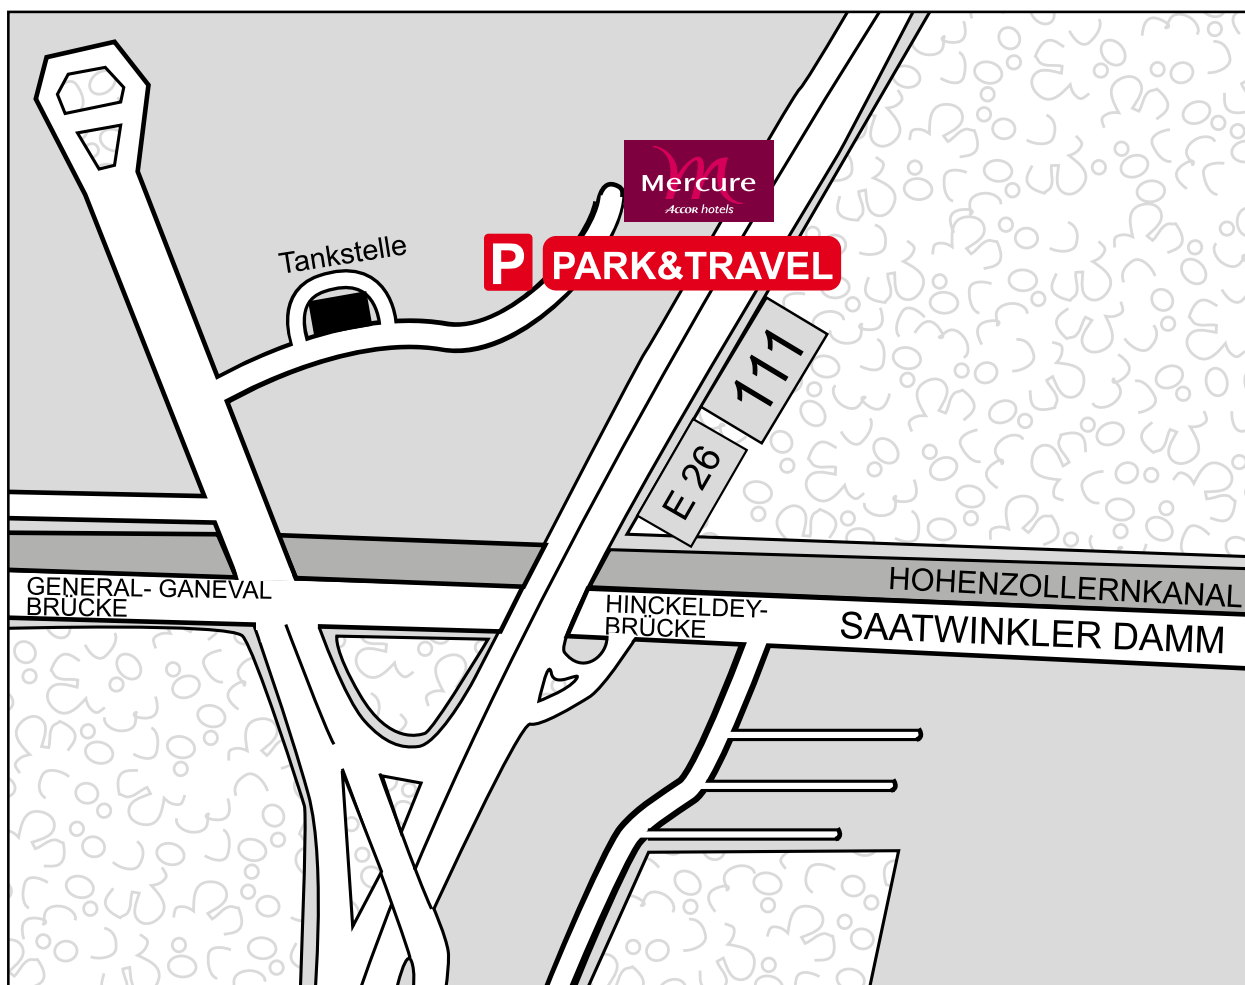

## **BERLIN TEGEL – An- und Abfahrt**

Sie folgen aus allen Richtungen der Hinweisführung zum Flughafen Tegel. Nach Überquerung der General Ganeval Brücke (Saatwinkler Kanal) folgen Sie der Beschilderung PARK-AND-TRAVEL und erreichen ihr Ziel nach 350 m.

Bei Ihrer Rückkehr ordern Sie nach dem Verlassen der Zoll- und Passkontrolle unter der Nummer 030-41013378 unseren Shuttle-Service, der Sie wieder zurück zu Ihrem Fahrzeug bringt. Einfacher geht es nicht.